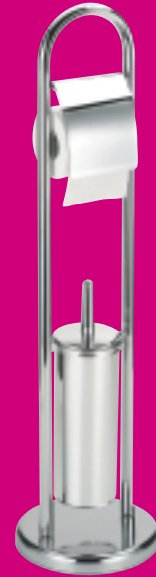

Piantane | Towel stands

Porte serviette sur pied | Ständer

> Piantana Vanessa <

Cod. 4FCM502060

Piantana portasalviette in acciaio al carbonio
Towel stand in carbon steel
Porte serviette sur pied en acier au carbone
Handtuchständer

> Piantana Jennifer <

Cod. 4FCM503060

Piantana attrezzata in acciaio al carbonio
Towel stand in carbon steel
Porte serviette sur pied en acier au carbone
WC-Set-Metallständer

> Piantana Twiggy <

Cod. 1FCM500002

Piantana portasalviette in ABS ø 30 mm – h 87 cm
Towel stand in ABS ø 30 mm – h 87 cm
Porte serviette sur pied en ABS ø 30 mm – h 87 cm
Handtuchständer aus ABS ø 30 mm – h 87 cm

> Piantana Maya <

Cod. 4FCM501700

Piantana portasalviette in metallo/legno
Towel stand in metal and wood
Porte serviette sur pied en metal et bois
Handtuchständer aus Metall und Holz