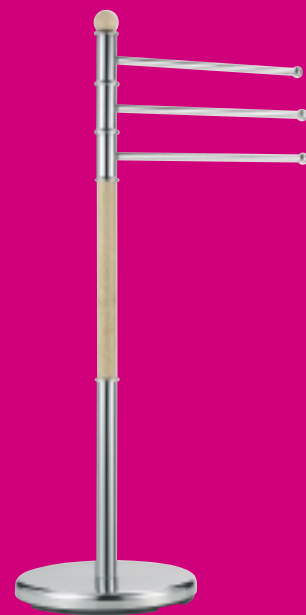

Piantane | Towel stands

Porte serviette sur pied | Ständer

> Piantana Vanessa <

Cod. 4FCM502060

Piantana portasalviette in acciaio al carbonio
Towel stand in carbon steel
Porte serviette sur pied en acier au carbone
Handtuchständer

> Piantana Jennifer <

Cod. 4FCM503060

Piantana attrezzata in acciaio al carbonio
Towel stand in carbon steel
Porte serviette sur pied en acier au carbone
WC-Set-Metallständer

> Piantana Twiggy <

Cod. 1FCM500002

Piantana portasalviette in ABS ø 30 mm – h 87 cm
Towel stand in ABS ø 30 mm – h 87 cm
Porte serviette sur pied en ABS ø 30 mm – h 87 cm
Handtuchständer aus ABS ø 30 mm – h 87 cm

> Piantana Maya <

Cod. 4FCM501700

Piantana portasalviette in metallo/legno
Towel stand in metal and wood
Porte serviette sur pied en metal et bois
Handtuchständer aus Metall und Holz