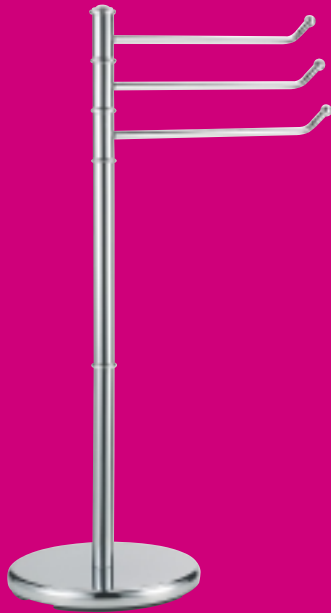

Piantane | Towel stands

Porte serviette sur pied | Ständer

> Piantana Vanessa <

Cod. 4FCM502060

Piantana portasalviette in acciaio al carbonio
Towel stand in carbon steel
Porte serviette sur pied en acier au carbone
Handtuchständer

> Piantana Jennifer <

Cod. 4FCM503060

Piantana attrezzata in acciaio al carbonio
Towel stand in carbon steel
Porte serviette sur pied en acier au carbone
WC-Set-Metallständer

> Piantana Twiggy <

Cod. 1FCM500002

Piantana portasalviette in ABS ø 30 mm – h 87 cm
Towel stand in ABS ø 30 mm – h 87 cm
Porte serviette sur pied en ABS ø 30 mm – h 87 cm
Handtuchständer aus ABS ø 30 mm – h 87 cm

> Piantana Maya <

Cod. 4FCM501700

Piantana portasalviette in metallo/legno
Towel stand in metal and wood
Porte serviette sur pied en metal et bois
Handtuchständer aus Metall und Holz