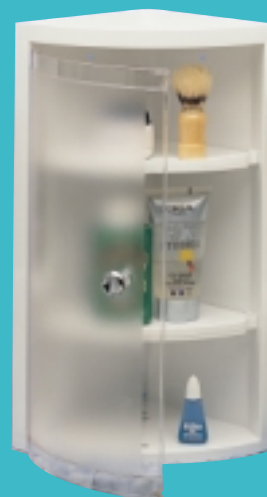

Angolari doccia | Shower corners Étagères | Eckablagen

> Angolare doccia Girella <

Cod. 4FME223002

Angolare doccia girevole in ABS cm 21x21x49 h
Bathroom rotating corner rack in ABS cm 21x21x49 h
Étagère d'angle tournante en ABS cm 21x21x49 h
Schwenkbares Eckregal für das Bad aus ABS cm 21x21x49 h

> Angolare doccia Rugiada <

Cod. 4FME224002

Angolare doccia con anta in ABS cm 21x21x49 h
Corner cupboard in ABS cm 21x21x49 h
Étagère d'angle avec porte en ABS cm 21x21x49 h
Eckschrank mit Tür aus ABS cm 21x21x49 h

> Angolare doccia Stilo <

Cod. 4FME222002

Angolare doccia in polipropilene cm 16x16x70 h
Shower corner rack in polypropylene cm 16x16x70 h
Étagère d'angle en polypropylène cm 16x16x70 h
Eckablage aus Polypropylen cm 16x16x70 h

> Angolare doccia Aretusa <

Cod. 1FME225102

Angolare doccia in ABS cm 30 h
Shower corner rack in ABS cm 30 h
Étagère d'angle en ABS cm 30 h
Eckablage aus ABS cm 30 h

Porta oggetti | Multi purpose shelves Étagères porte objects | Ablagen