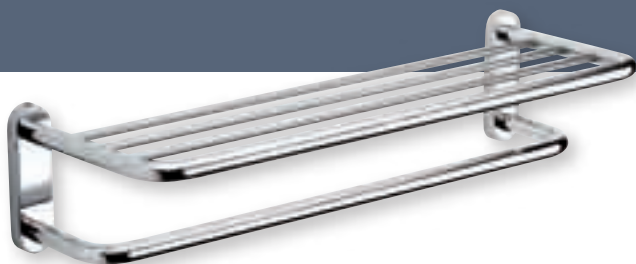

Gamma per hotel e comunità

Set for hotel and community | Gamme pour hôtel et communauté | Produkte für Hotels und Gemeinden

> Mensola doppia portasalviette <

Double towel shelf / Tablette porte serviette double / Doppelter Handtuchhalter

Cod. 4FCH532060

Dimensioni mm Dimension mm	Materiale Material	Colore, Finiture Colour, Finishing
	Acciaio Stainless steel Acier inox Mit Rostfreier Stahl	Lucido Polished Brillant Hochglanz