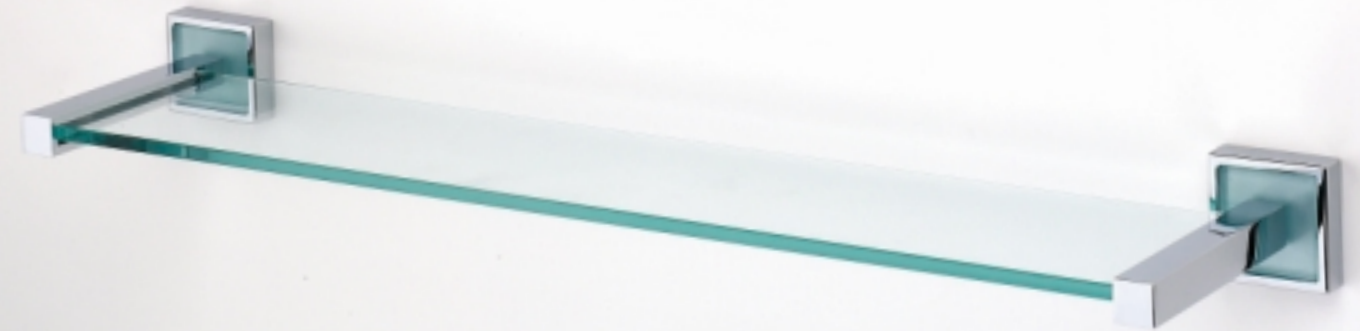

Cod. 4FSR212021

Cod. 4FSR218021