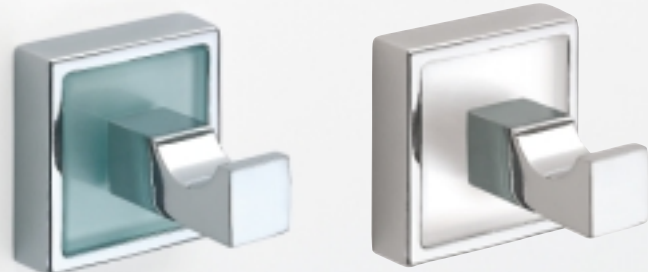

Cod. 4FSR210121

Cod. 4FSR210107