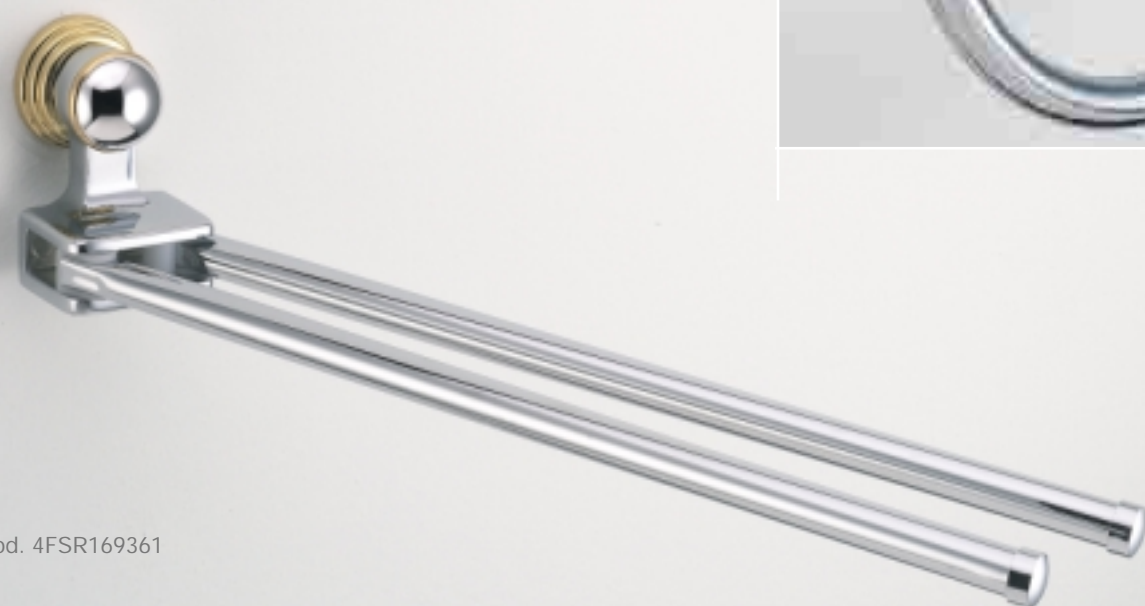

Cod. 4FSR169361