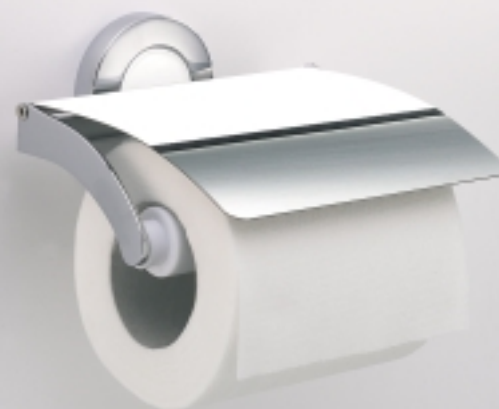

Cod. 4FSR055069