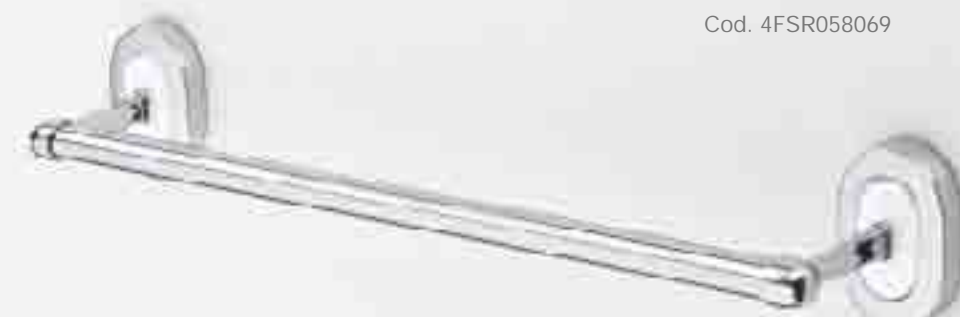

Cod. 4FSR058069