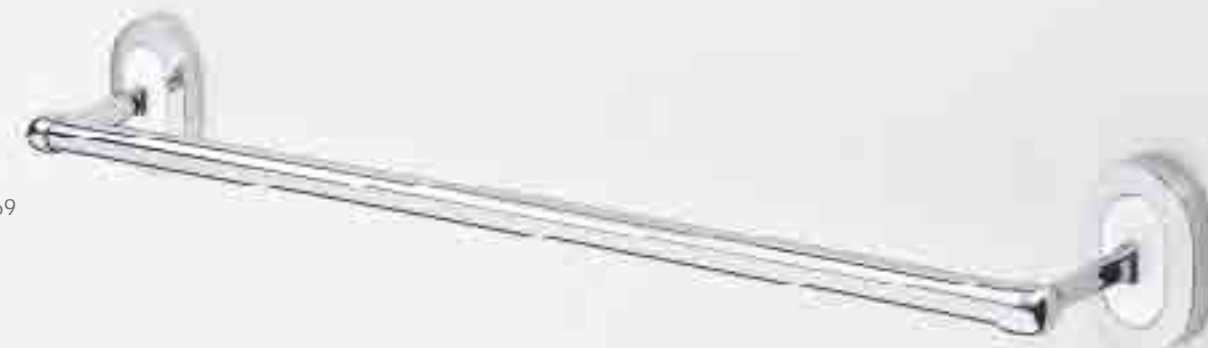

Round and neat shapes characterise this line with a young and sparkling looking. Available in these finishings: chromium-plated metal with white, or chrome or satin cover; satin metal with blue cover. Apart, it is possible to choose interchangeable covers in blue, green, red and white colour.

Des formes arrondis et nettes caractérisent cette série d'aspect jeune et vif. Disponible dans les versions : métal chromé avec points couleurs blanc, chrome et satiné, métal satiné avec point couleur bleu. Séparément nous proposons des plaquettes interchangeables en bleu, vert, rouge et blanc.

Klare Formen für eine junge und prickelnde Ausstattungsserie. Erhältliche Ausführungen: chrom/weiss – chrom/satiniert und satiniert/blau. Darüberhinaus werden die austauschbaren Farbrosetten in blau, grün, rot und weiss angeboten.

Cod. 4FSR053569

Cod. 4FSR050169
Cromo - punto col. bianco

Cod. 4FSR050168
Satinato - punto col. blu

Cod. 4FSR050160
Cromo - punto col. cromo

Cod. 4FSR050107
Cromo - punto col. satinato

Cod. 4FSR052069

Cod. 4FSR057069