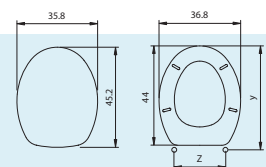

Misure espresse in cm - Measures expressed in cm

> **Ybò rovere** <
Cod. 2FSE182003

> **Ybò rovere sbiancato** <
Cod. 2FSE182000

> **Ybò wengé** <
Cod. 2FSE182001

Y = da 42,5 a 47,5 Z = da 11,0 a 21,0