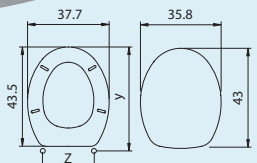

Sedili wc in legno mdf polytech

Wc seats in polytech wood | Abattants wc en bois polytech | WC-Sitze aus Polytech-Holz

Misure espresse in cm - Measures expressed in cm

> Ybò bianco <

Cod. 2FSE182002

Y = da 42,5 a 47,5 Z = da 11,0 a 21,0

> Basic <

Cod. 2FSE187102

Y = da 42 a 44 Z = da 13,5 a 17,5

> Start <

Cod. 2FSE187002

Y = da 41,5 a 46,5 Z = da 10,5 a 20,5

Colori disponibili / Available colours:

Nero / Black
Cod. 2FSE187001

Misure espresse in cm - Measures expressed in cm

> **Ybò rovere** <
Cod. 2FSE182003

> **Ybò rovere sbiancato** <
Cod. 2FSE182000

> **Ybò wengé** <
Cod. 2FSE182001

Y = da 42,5 a 47,5 Z = da 11,0 a 21,0