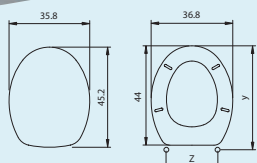

Sedili wc in legno mdf polytech

Wc seats in polytech wood | Abattants wc en bois polytech | WC-Sitze aus Polytech-Holz

Misure espresse in cm - Measures expressed in cm

> Ybò bianco <

Cod. 2FSE182002

Y = da 42,5 a 47,5 Z = da 11,0 a 21,0

> Basic <

Cod. 2FSE187102

Y = da 42 a 44 Z = da 13,5 a 17,5

> Start <

Cod. 2FSE187002

Y = da 41,5 a 46,5 Z = da 10,5 a 20,5

Colori disponibili / Available colours:

Nero / Black
Cod. 2FSE187001

Misure espresse in cm - Measures expressed in cm

> **Ybò rovere** <
Cod. 2FSE182003

> **Ybò rovere sbiancato** <
Cod. 2FSE182000

> **Ybò wengé** <
Cod. 2FSE182001

Y = da 42,5 a 47,5 Z = da 11,0 a 21,0