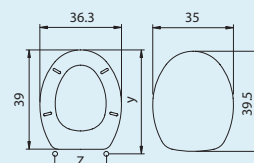

Sedili wc in legno mdf polytech

Wc seats in polytech wood | Abattants wc en bois polytech | WC-Sitze aus Polytech-Holz

Misure espresse in cm - Measures expressed in cm

> Ybò bianco <

Cod. 2FSE182002

Y = da 42,5 a 47,5 Z = da 11,0 a 21,0

> Basic <

Cod. 2FSE187102

Y = da 42 a 44 Z = da 13,5 a 17,5

> Start <

Cod. 2FSE187002

Y = da 41,5 a 46,5 Z = da 10,5 a 20,5

Colori disponibili / Available colours:

Nero / Black
Cod. 2FSE187001

Misure espresse in cm - Measures expressed in cm

> **Ybò rovere** <
Cod. 2FSE182003

> **Ybò rovere sbiancato** <
Cod. 2FSE182000

> **Ybò wengé** <
Cod. 2FSE182001

Y = da 42,5 a 47,5 Z = da 11,0 a 21,0