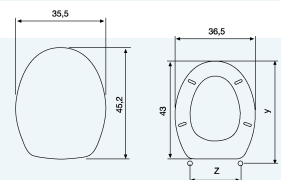

> **Star dust** <
Cod. 2FSE133302

Y = da 42,5 a 47,5 Z = da 11,0 a 20,0