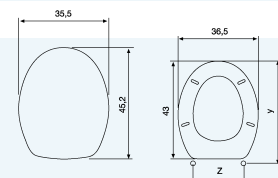

> **Lupo di mare** <  
Cod. 2FSE148229

> **Marmorizzato grigio** <  
Cod. 2FSE147207

> **Filo spinato** <  
Cod. 2FSE148000

Y = da 42,5 a 47,5 Z = da 11,0 a 20,0