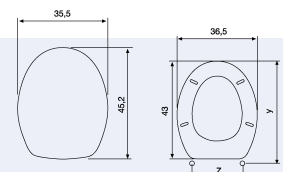

> Pizzicò <

Cod. 2FSE152300

Y = da 42,5 a 47,5 Z = da 11,0 a 20,0