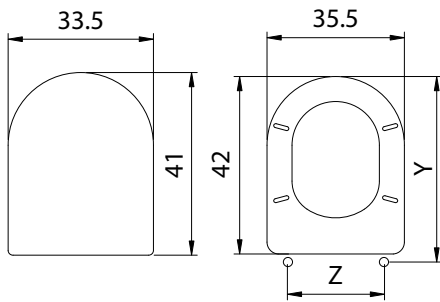

2

Misure espresse in cm - Measures expressed in cm

> Sintesi < Cod. 2FSE189102

Y = da 43,5 a 49 Z = da 11 a 21

Kg. 3,220

Kg. 3,500

m³ 0,0107

5 pcs - Kg. 18,300 - m³ 0,064

Misure espresse in cm - Measures expressed in cm

> Piemonte < Cod. 2FSE189802

Y = da 43 a 49 Z = da 11,5 a 21,5

Kg. 2,870	Kg. 3,130	m ³ 0,009	5 pcs - Kg. 16,450 - m ³ 0,053	

Y = da 44 a 50 Z = da 14 a 23

> Aretusa < Cod. 2FSE189902

Kg. 3,170	Kg. 3,440	m ³ 0,011	5 pcs - Kg. 18,000 - m ³ 0,065	

Sedili wc dedicati in legno mdf

Specific wc seats in mdf wood | Abattants wc spécifiques en bois mdf | WC-Sitze Spezialmodelle aus MDF

4

Misure espresse in cm - Measures expressed in cm

> Conca < Cod. 2FSE190002

Y = da 41,5 a 44,0 Z = da 13,5 a 17,5

> Esedra < Cod. 2FSE190102