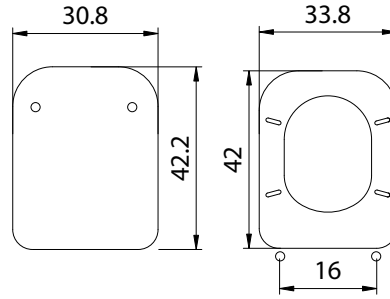

2

Misure espresse in cm - Measures expressed in cm

> Sintesi < Cod. 2FSE189102

Y = da 43,5 a 49 Z = da 11 a 21

Kg. 3,220

Kg. 3,500

m³ 0,0107

5 pcs - Kg. 18,300 - m³ 0,064

Misure espresse in cm - Measures expressed in cm

> Piemonte < Cod. 2FSE189802

Y = da 43 a 49 Z = da 11,5 a 21,5

Kg. 2,870	Kg. 3,130	m ³ 0,009	5 pcs - Kg. 16,450 - m ³ 0,053	

Y = da 44 a 50 Z = da 14 a 23

> Aretusa < Cod. 2FSE189902

Kg. 3,170	Kg. 3,440	m ³ 0,011	5 pcs - Kg. 18,000 - m ³ 0,065	

Sedili wc dedicati in legno mdf

Specific wc seats in mdf wood | Abattants wc spécifiques en bois mdf | WC-Sitze Spezialmodelle aus MDF

4

Misure espresse in cm - Measures expressed in cm

> Conca < Cod. 2FSE190002

Y = da 41,5 a 44,0 Z = da 13,5 a 17,5

> Esedra < Cod. 2FSE190102