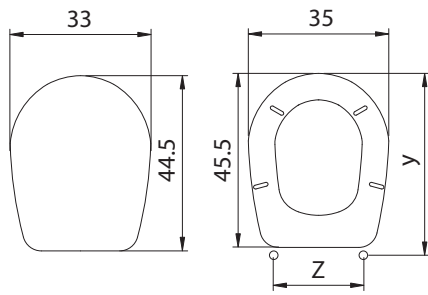

Y = da 40 a 45 Z = da 11,5 a 21,5

Y = da 43,5 a 49 Z = da 11 a 21

> Liuto < Cod. 2FSE188002

Sedili wc dedicati in legno mdf

Specific wc seats in mdf wood | Abattants wc spécifiques en bois mdf | WC-Sitze Spezialmodelle aus MDF

2

Misure espresse in cm - Measures expressed in cm

> Sintesi < Cod. 2FSE189102

Y = da 43,5 a 49 Z = da 11 a 21

Kg. 3,220

Kg. 3,500

m³ 0,0107

5 pcs - Kg. 18,300 - m³ 0,064

Y = da 41,5 a 46,5 Z = da 11,5 a 20,5

> Ellisse < Cod. 2FSE181802

Kg. 2,670

Kg. 2,930

m³ 0,009

5 pcs - Kg. 15,450 - m³ 0,053

Sedili wc dedicati in legno mdf

Specific wc seats in mdf wood | Abattants wc spécifiques en bois mdf | WC-Sitze Spezialmodelle aus MDF

Misure espresse in cm - Measures expressed in cm

> Piemonte < Cod. 2FSE189802

Y = da 43 a 49 Z = da 11,5 a 21,5

Kg. 2,870	Kg. 3,130	m ³ 0,009	5 pcs - Kg. 16,450 - m ³ 0,053	

Y = da 44 a 50 Z = da 14 a 23

> Aretusa < Cod. 2FSE189902