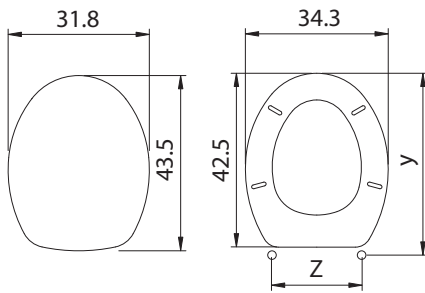

Y = da 40 a 45 Z = da 11,5 a 21,5

Y = da 43,5 a 49 Z = da 11 a 21

> Liuto < Cod. 2FSE188002

Sedili wc dedicati in legno mdf

Specific wc seats in mdf wood | Abattants wc spécifiques en bois mdf | WC-Sitze Spezialmodelle aus MDF

2

Misure espresse in cm - Measures expressed in cm

> Sintesi < Cod. 2FSE189102

Y = da 43,5 a 49 Z = da 11 a 21

Kg. 3,220

Kg. 3,500

m³ 0,0107

5 pcs - Kg. 18,300 - m³ 0,064

Y = da 41,5 a 46,5 Z = da 11,5 a 20,5

> Ellisse < Cod. 2FSE181802

Kg. 2,670

Kg. 2,930

m³ 0,009

5 pcs - Kg. 15,450 - m³ 0,053

Sedili wc dedicati in legno mdf

Specific wc seats in mdf wood | Abattants wc spécifiques en bois mdf | WC-Sitze Spezialmodelle aus MDF

Misure espresse in cm - Measures expressed in cm

> Piemonte < Cod. 2FSE189802

Y = da 43 a 49 Z = da 11,5 a 21,5

Kg. 2,870	Kg. 3,130	m ³ 0,009	5 pcs - Kg. 16,450 - m ³ 0,053	

Y = da 44 a 50 Z = da 14 a 23

> Aretusa < Cod. 2FSE189902