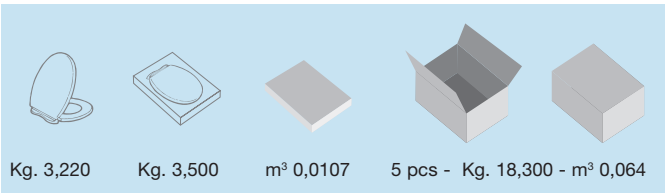

Y = da 40 a 45 Z = da 11,5 a 21,5

Y = da 43,5 a 49 Z = da 11 a 21

> Liuto < Cod. 2FSE188002

Sedili wc dedicati in legno mdf

Specific wc seats in mdf wood | Abattants wc spécifiques en bois mdf | WC-Sitze Spezialmodelle aus MDF

2

Misure espresse in cm - Measures expressed in cm

> Sintesi < Cod. 2FSE189102

Y = da 43,5 a 49 Z = da 11 a 21

Kg. 3,220

Kg. 3,500

m³ 0,0107

5 pcs - Kg. 18,300 - m³ 0,064

Y = da 41,5 a 46,5 Z = da 11,5 a 20,5

> Ellisse < Cod. 2FSE181802

Kg. 2,670

Kg. 2,930

m³ 0,009

5 pcs - Kg. 15,450 - m³ 0,053

Sedili wc dedicati in legno mdf

Specific wc seats in mdf wood | Abattants wc spécifiques en bois mdf | WC-Sitze Spezialmodelle aus MDF

Misure espresse in cm - Measures expressed in cm

> Piemonte < Cod. 2FSE189802

Y = da 43 a 49 Z = da 11,5 a 21,5

Kg. 2,870	Kg. 3,130	m ³ 0,009	5 pcs - Kg. 16,450 - m ³ 0,053	

Y = da 44 a 50 Z = da 14 a 23

> Aretusa < Cod. 2FSE189902