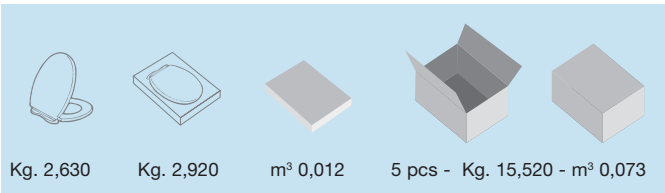

Misure espresse in cm - Measures expressed in cm

> Piemonte < Cod. 2FSE189802

Y = da 43 a 49 Z = da 11,5 a 21,5

Kg. 2,870	Kg. 3,130	m ³ 0,009	5 pcs - Kg. 16,450 - m ³ 0,053	

Y = da 44 a 50 Z = da 14 a 23

> Aretusa < Cod. 2FSE189902

Kg. 3,170	Kg. 3,440	m ³ 0,011	5 pcs - Kg. 18,000 - m ³ 0,065	

Sedili wc dedicati in legno mdf

Specific wc seats in mdf wood | Abattants wc spécifiques en bois mdf | WC-Sitze Spezialmodelle aus MDF

4

Misure espresse in cm - Measures expressed in cm

> Conca < Cod. 2FSE190002

Y = da 41,5 a 44,0 Z = da 13,5 a 17,5

> Esedra < Cod. 2FSE190102