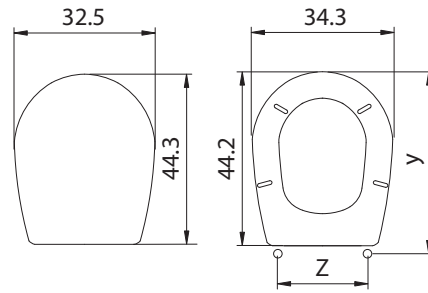

2

Misure espresse in cm - Measures expressed in cm

> Sintesi < Cod. 2FSE189102

Y = da 43,5 a 49 Z = da 11 a 21

Kg. 3,220

Kg. 3,500

m³ 0,0107

5 pcs - Kg. 18,300 - m³ 0,064

Y = da 41,5 a 46,5 Z = da 11,5 a 20,5

> Ellisse < Cod. 2FSE181802

Kg. 2,670

Kg. 2,930

m³ 0,009

5 pcs - Kg. 15,450 - m³ 0,053

Sedili wc dedicati in legno mdf

Specific wc seats in mdf wood | Abattants wc spécifiques en bois mdf | WC-Sitze Spezialmodelle aus MDF

Misure espresse in cm - Measures expressed in cm

> Piemonte < Cod. 2FSE189802

Y = da 43 a 49 Z = da 11,5 a 21,5

Kg. 2,870	Kg. 3,130	m ³ 0,009	5 pcs - Kg. 16,450 - m ³ 0,053	

Y = da 44 a 50 Z = da 14 a 23

> Aretusa < Cod. 2FSE189902

> Conca < Cod. 2FSE190002

Y = da 41,5 a 44,0 Z = da 13,5 a 17,5

> Esedra < Cod. 2FSE190102