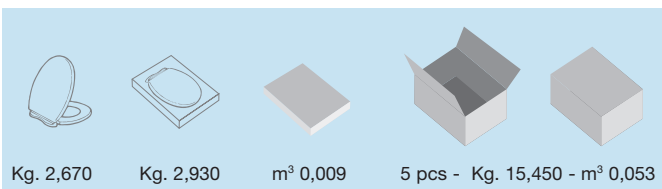

Y = da 40 a 45 Z = da 11,5 a 21,5

Y = da 43,5 a 49 Z = da 11 a 21

> Liuto < Cod. 2FSE188002

Sedili wc dedicati in legno mdf

Specific wc seats in mdf wood | Abattants wc spécifiques en bois mdf | WC-Sitze Spezialmodelle aus MDF

2

Misure espresse in cm - Measures expressed in cm

> Sintesi < Cod. 2FSE189102

Y = da 43,5 a 49 Z = da 11 a 21

Kg. 3,220

Kg. 3,500

m³ 0,0107

5 pcs - Kg. 18,300 - m³ 0,064

Y = da 41,5 a 46,5 Z = da 11,5 a 20,5

> Ellisse < Cod. 2FSE181802

Kg. 2,670

Kg. 2,930

m³ 0,009

5 pcs - Kg. 15,450 - m³ 0,053

Sedili wc dedicati in legno mdf

Specific wc seats in mdf wood | Abattants wc spécifiques en bois mdf | WC-Sitze Spezialmodelle aus MDF

Misure espresse in cm - Measures expressed in cm

> Piemonte < Cod. 2FSE189802

Y = da 43 a 49 Z = da 11,5 a 21,5

Kg. 2,870	Kg. 3,130	m ³ 0,009	5 pcs - Kg. 16,450 - m ³ 0,053	

Y = da 44 a 50 Z = da 14 a 23

> Aretusa < Cod. 2FSE189902