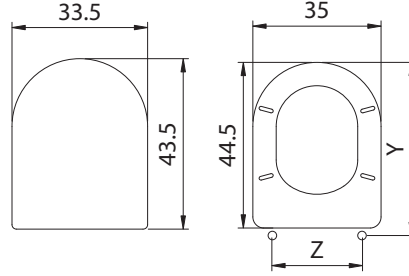

Y = da 40 a 45 Z = da 11,5 a 21,5

Y = da 43,5 a 49 Z = da 11 a 21

> Liuto < Cod. 2FSE188002

Sedili wc dedicati in legno mdf

Specific wc seats in mdf wood | Abattants wc spécifiques en bois mdf | WC-Sitze Spezialmodelle aus MDF

2

Misure espresse in cm - Measures expressed in cm

> Sintesi < Cod. 2FSE189102

Y = da 43,5 a 49 Z = da 11 a 21

Kg. 3,220

Kg. 3,500

m³ 0,0107

5 pcs - Kg. 18,300 - m³ 0,064

Y = da 41,5 a 46,5 Z = da 11,5 a 20,5

> Ellisse < Cod. 2FSE181802

Kg. 2,670

Kg. 2,930

m³ 0,009

5 pcs - Kg. 15,450 - m³ 0,053

Sedili wc dedicati in legno mdf

Specific wc seats in mdf wood | Abattants wc spécifiques en bois mdf | WC-Sitze Spezialmodelle aus MDF

Misure espresse in cm - Measures expressed in cm

> Piemonte < Cod. 2FSE189802

Y = da 43 a 49 Z = da 11,5 a 21,5

Kg. 2,870	Kg. 3,130	m ³ 0,009	5 pcs - Kg. 16,450 - m ³ 0,053	

Y = da 44 a 50 Z = da 14 a 23

> Aretusa < Cod. 2FSE189902