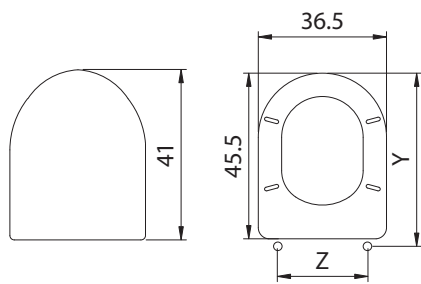

2

Misure espresse in cm - Measures expressed in cm

> Sintesi < Cod. 2FSE189102

Y = da 43,5 a 49 Z = da 11 a 21

Kg. 3,220

Kg. 3,500

m³ 0,0107

5 pcs - Kg. 18,300 - m³ 0,064

Y = da 41,5 a 46,5 Z = da 11,5 a 20,5

> Ellisse < Cod. 2FSE181802

Kg. 2,670

Kg. 2,930

m³ 0,009

5 pcs - Kg. 15,450 - m³ 0,053

Sedili wc dedicati in legno mdf

Specific wc seats in mdf wood | Abattants wc spécifiques en bois mdf | WC-Sitze Spezialmodelle aus MDF

Misure espresse in cm - Measures expressed in cm

> Piemonte < Cod. 2FSE189802

Y = da 43 a 49 Z = da 11,5 a 21,5

Kg. 2,870	Kg. 3,130	m ³ 0,009	5 pcs - Kg. 16,450 - m ³ 0,053	

Y = da 44 a 50 Z = da 14 a 23

> Aretusa < Cod. 2FSE189902

Kg. 3,170	Kg. 3,440	m ³ 0,011	5 pcs - Kg. 18,000 - m ³ 0,065	

Sedili wc dedicati in legno mdf

Specific wc seats in mdf wood | Abattants wc spécifiques en bois mdf | WC-Sitze Spezialmodelle aus MDF

4

Misure espresse in cm - Measures expressed in cm