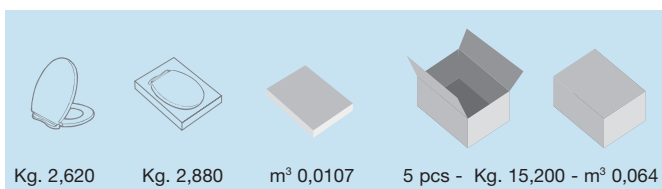

Sedili wc dedicati in legno mdf

Specific wc seats in mdf wood | Abattants wc spécifiques en bois mdf | WC-Sitze Spezialmodelle aus MDF

Misure espresse in cm - Measures expressed in cm

> Tesi < Cod. 2FSE189002

Y = da 40 a 45 Z = da 11,5 a 21,5

Y = da 43,5 a 49 Z = da 11 a 21

> Liuto < Cod. 2FSE188002

Sedili wc dedicati in legno mdf

Specific wc seats in mdf wood | Abattants wc spécifiques en bois mdf | WC-Sitze Spezialmodelle aus MDF

2

Misure espresse in cm - Measures expressed in cm

> Sintesi < Cod. 2FSE189102

Y = da 43,5 a 49 Z = da 11 a 21

Kg. 3,220

Kg. 3,500

m³ 0,0107

5 pcs - Kg. 18,300 - m³ 0,064

Misure espresse in cm - Measures expressed in cm

> Piemonte < Cod. 2FSE189802

Y = da 43 a 49 Z = da 11,5 a 21,5

Kg. 2,870	Kg. 3,130	m ³ 0,009	5 pcs - Kg. 16,450 - m ³ 0,053	

Y = da 44 a 50 Z = da 14 a 23

> Aretusa < Cod. 2FSE189902