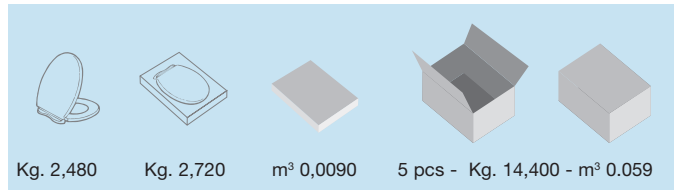

Sedili wc dedicati in legno mdf

Specific wc seats in mdf wood | Abattants wc spécifiques en bois mdf | WC-Sitze Spezialmodelle aus MDF

Misure espresse in cm - Measures expressed in cm

> Tesi < Cod. 2FSE189002

Y = da 40 a 45 Z = da 11,5 a 21,5

Y = da 43,5 a 49 Z = da 11 a 21

> Liuto < Cod. 2FSE188002

Sedili wc dedicati in legno mdf

Specific wc seats in mdf wood | Abattants wc spécifiques en bois mdf | WC-Sitze Spezialmodelle aus MDF

2

Misure espresse in cm - Measures expressed in cm

> Sintesi < Cod. 2FSE189102

Y = da 43,5 a 49 Z = da 11 a 21

Kg. 3,220

Kg. 3,500

m³ 0,0107

5 pcs - Kg. 18,300 - m³ 0,064

Misure espresse in cm - Measures expressed in cm

> Piemonte < Cod. 2FSE189802

Y = da 43 a 49 Z = da 11,5 a 21,5

Kg. 2,870	Kg. 3,130	m ³ 0,009	5 pcs - Kg. 16,450 - m ³ 0,053	

Y = da 44 a 50 Z = da 14 a 23

> Aretusa < Cod. 2FSE189902