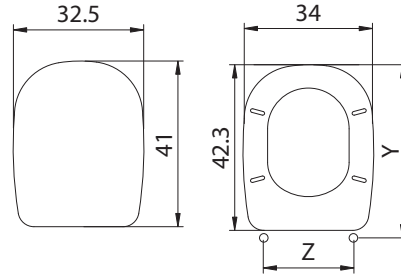

Y = da 40 a 45 Z = da 11,5 a 21,5

Y = da 43,5 a 49 Z = da 11 a 21

> Liuto < Cod. 2FSE188002

Sedili wc dedicati in legno mdf

Specific wc seats in mdf wood | Abattants wc spécifiques en bois mdf | WC-Sitze Spezialmodelle aus MDF

2

Misure espresse in cm - Measures expressed in cm

> Sintesi < Cod. 2FSE189102

Y = da 43,5 a 49 Z = da 11 a 21

Kg. 3,220

Kg. 3,500

m³ 0,0107

5 pcs - Kg. 18,300 - m³ 0,064

Y = da 41,5 a 46,5 Z = da 11,5 a 20,5

> Ellisse < Cod. 2FSE181802

Kg. 2,670

Kg. 2,930

m³ 0,009

5 pcs - Kg. 15,450 - m³ 0,053

Sedili wc dedicati in legno mdf

Specific wc seats in mdf wood | Abattants wc spécifiques en bois mdf | WC-Sitze Spezialmodelle aus MDF

Misure espresse in cm - Measures expressed in cm

> Piemonte < Cod. 2FSE189802

Y = da 43 a 49 Z = da 11,5 a 21,5

Kg. 2,870	Kg. 3,130	m ³ 0,009	5 pcs - Kg. 16,450 - m ³ 0,053	

Y = da 44 a 50 Z = da 14 a 23

> Aretusa < Cod. 2FSE189902