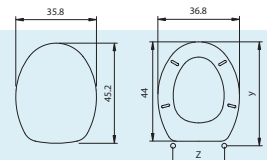

# Sedili wc in legno mdf polytech

Wc seats in polytech wood | Abattants wc en bois polytech | WC-Sitze aus Polytech-Holz

Misure espresse in cm - Measures expressed in cm

1

> **Ybò bianco** <  
Cod. 2FSE182002

Y = da 42,5 a 47,5 Z = da 11,0 a 21,0

> **Start** <  
Cod. 2FSE187002

Y = da 41,5 a 46,5 Z = da 10,5 a 20,5

> **Basic** <  
Cod. 2FSE187102

Y = da 42 a 44 Z = da 13,5 a 17,5