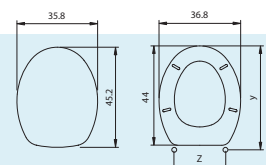

> **Ybò ciliegio** <  
Cod. 2FSE182041

> **Ybò noce scuro** <  
Cod. 2FSE182042

Y = da 42,5 a 47,5 Z = da 11,0 a 21,0

# Sedili wc in legno mdf polytech

Wc seats in polytech wood | Abattants wc en bois polytech | WC-Sitze aus Polytech-Holz

Misure espresse in cm - Measures expressed in cm

> **Ybò rovere** <  
Cod. 2FSE182003

> **Ybò rovere sbiancato** <  
Cod. 2FSE182000

> **Ybò wengé** <  
Cod. 2FSE182001

Y = da 42,5 a 47,5 Z = da 11,0 a 21,0