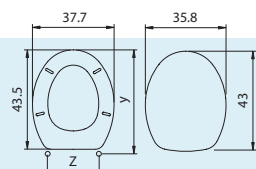

# Sedili wc in legno mdf polytech

Wc seats in polytech wood | Abattants wc en bois polytech | WC-Sitze aus Polytech-Holz

Misure espresse in cm - Measures expressed in cm

1

> **Ybò bianco** <  
Cod. 2FSE182002

Y = da 42,5 a 47,5 Z = da 11,0 a 21,0

> **Start** <  
Cod. 2FSE187002

Y = da 41,5 a 46,5 Z = da 10,5 a 20,5

> **Basic** <  
Cod. 2FSE187102

Y = da 42 a 44 Z = da 13,5 a 17,5

> **Ybò rovere sbiancato** <  
Cod. 2FSE182000

> **Ybò wengé** <  
Cod. 2FSE182001

Y = da 42,5 a 47,5 Z = da 11,0 a 21,0