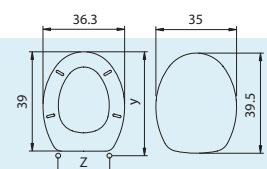

# Sedili wc in legno mdf polytech

Wc seats in polytech wood | Abattants wc en bois polytech | WC-Sitze aus Polytech-Holz

Misure espresse in cm - Measures expressed in cm

1

> **Ybò bianco** <  
Cod. 2FSE182002

Y = da 42,5 a 47,5 Z = da 11,0 a 21,0

> **Start** <  
Cod. 2FSE187002

Y = da 41,5 a 46,5 Z = da 10,5 a 20,5

> **Basic** <  
Cod. 2FSE187102

Y = da 42 a 44 Z = da 13,5 a 17,5