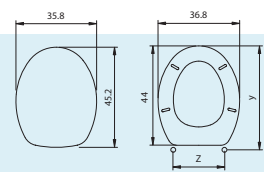

Y = da 42,5 a 47,5 Z = da 11,0 a 21,0

> **Start** <  
Cod. 2FSE187002

Y = da 41,5 a 46,5 Z = da 10,5 a 20,5

> **Basic** <  
Cod. 2FSE187102

Y = da 42 a 44 Z = da 13,5 a 17,5

# Sedili wc in legno mdf polytech

Wc seats in polytech wood | Abattants wc en bois polytech | WC-Sitze aus Polytech-Holz

2

Misure espresse in cm - Measures expressed in cm

> **Ybò faggio** <  
Cod. 2FSE182013

> **Ybò ciliegio** <  
Cod. 2FSE182041

> **Ybò noce scuro** <  
Cod. 2FSE182042

Y = da 42,5 a 47,5 Z = da 11,0 a 21,0