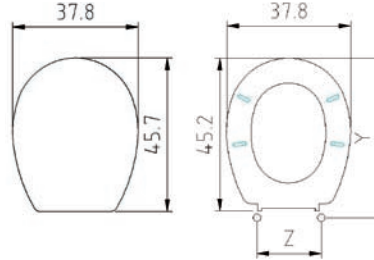

Sedili wc in termoplastico

Thermoplastic wc seats | Abattants wc en thermoplastique | Thermoplastische WC-Sitze

Misure espresse in cm - Measures expressed in cm

> Chamonix < Cod. 2FSE005302

> Sestriere <

Bianco Cod. 2FSE005102
Perla Cod. 2FSE005120
Bluette Cod. 2FSE005122

Y = da 43,3 a 45,2
Z = da 15,3 a 15,3

Y = da 43,6 a 45,3
Z = da 12,8 a 18,4

Chamonix:				
Kg. 1,730	Kg. 1,830	m ³ 0,0100	5 pcs - Kg. 9,900 - m ³ 0,055	
Sestriere:				
Kg. 1,020	Kg. 1,120	m ³ 0,0090	5 pcs - Kg. 6,035 - m ³ 0,049	

Y = da 41,0 a 42,5
Z = da 13,5 a 16,5

> Rallenty < Cod. 2FSE169802

Kg. 1,450	Kg. 1,580	m ³ 0,0107	5 pcs - Kg. 10,38 - m ³ 0,058	

Sedili wc in termoplastico

Thermoplastic wc seats | Abattants wc en thermoplastique | Thermoplastische WC-Sitze

2

Misure espresse in cm - Measures expressed in cm

> Cervino < Cod. 2FSE176002

Y = da 43,2 a 45,2
Z = da 12,8 a 18,4

Y = da 43,0 a 45,0 Z = da 13,2 a 17,7

> Everest < Cod. 2FSE175002