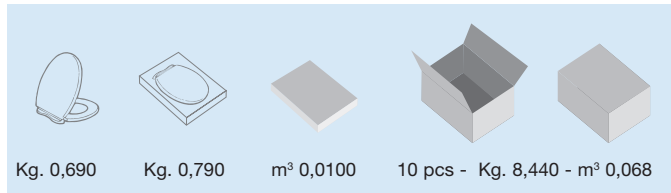

Sedili wc in termoplastico

Thermoplastic wc seats | Abattants wc en thermoplastique | Thermoplastische WC-Sitze

Misure espresse in cm - Measures expressed in cm

> Chamonix < Cod. 2FSE005302

> Sestriere <

Bianco Cod. 2FSE005102
Perla Cod. 2FSE005120
Bluette Cod. 2FSE005122

Y = da 43,3 a 45,2
Z = da 15,3 a 15,3

Y = da 43,6 a 45,3
Z = da 12,8 a 18,4

Chamonix:				
Kg. 1,730	Kg. 1,830	m ³ 0,0100	5 pcs - Kg. 9,900 - m ³ 0,055	
Sestriere:				
Kg. 1,020	Kg. 1,120	m ³ 0,0090	5 pcs - Kg. 6,035 - m ³ 0,049	

Y = da 41,0 a 42,5
Z = da 13,5 a 16,5

> Rallenty < Cod. 2FSE169802

Kg. 1,450	Kg. 1,580	m ³ 0,0107	5 pcs - Kg. 10,38 - m ³ 0,058	

Sedili wc in termoplastico

Thermoplastic wc seats | Abattants wc en thermoplastique | Thermoplastische WC-Sitze

2

Misure espresse in cm - Measures expressed in cm

> Cervino < Cod. 2FSE176002

Y = da 43,2 a 45,2
Z = da 12,8 a 18,4

Y = da 43,0 a 45,0 Z = da 13,2 a 17,7

> Everest < Cod. 2FSE175002