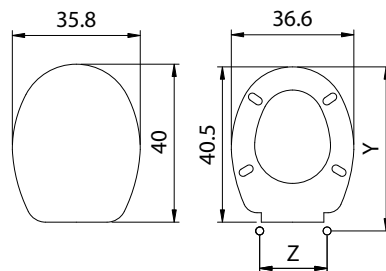

Sedili wc in termoplastico

Thermoplastic wc seats | Abattants wc en thermoplastique | Thermoplastische WC-Sitze

Misure espresse in cm - Measures expressed in cm

> Chamonix < Cod. 2FSE005302

> Sestriere <

Bianco Cod. 2FSE005102
Perla Cod. 2FSE005120
Bluette Cod. 2FSE005122

Y = da 43,3 a 45,2
Z = da 15,3 a 15,3

Y = da 43,6 a 45,3
Z = da 12,8 a 18,4

Chamonix:				
Kg. 1,730	Kg. 1,830	m ³ 0,0100	5 pcs - Kg. 9,900 - m ³ 0,055	
Sestriere:				
Kg. 1,020	Kg. 1,120	m ³ 0,0090	5 pcs - Kg. 6,035 - m ³ 0,049	

Y = da 41,0 a 42,5
Z = da 13,5 a 16,5

> Rallenty < Cod. 2FSE169802

Kg. 1,450	Kg. 1,580	m ³ 0,0107	5 pcs - Kg. 10,38 - m ³ 0,058	

Sedili wc in termoplastico

Thermoplastic wc seats | Abattants wc en thermoplastique | Thermoplastische WC-Sitze

2

Misure espresse in cm - Measures expressed in cm

> Cervino < Cod. 2FSE176002

Y = da 43,2 a 45,2
Z = da 12,8 a 18,4

Y = da 43,0 a 45,0 Z = da 13,2 a 17,7

> Everest < Cod. 2FSE175002