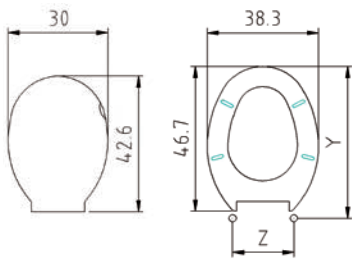

Sedili wc in termoplastico

Thermoplastic wc seats | Abattants wc en thermoplastique | Thermoplastische WC-Sitze

Misure espresse in cm - Measures expressed in cm

> Chamonix < Cod. 2FSE005302

> Sestriere <

Bianco Cod. 2FSE005102
Perla Cod. 2FSE005120
Bluette Cod. 2FSE005122

Y = da 43,3 a 45,2
Z = da 15,3 a 15,3

Y = da 43,6 a 45,3
Z = da 12,8 a 18,4

Chamonix:				
Kg. 1,730	Kg. 1,830	m ³ 0,0100	5 pcs - Kg. 9,900 - m ³ 0,055	
Sestriere:				
Kg. 1,020	Kg. 1,120	m ³ 0,0090	5 pcs - Kg. 6,035 - m ³ 0,049	

Y = da 41,0 a 42,5
Z = da 13,5 a 16,5

> Rallenty < Cod. 2FSE169802

Kg. 1,450	Kg. 1,580	m ³ 0,0107	5 pcs - Kg. 10,38 - m ³ 0,058	

Sedili wc in termoplastico

Thermoplastic wc seats | Abattants wc en thermoplastique | Thermoplastische WC-Sitze

2

Misure espresse in cm - Measures expressed in cm

> Cervino < Cod. 2FSE176002

Y = da 43,2 a 45,2
Z = da 12,8 a 18,4

Y = da 43,0 a 45,0 Z = da 13,2 a 17,7

> Everest < Cod. 2FSE175002