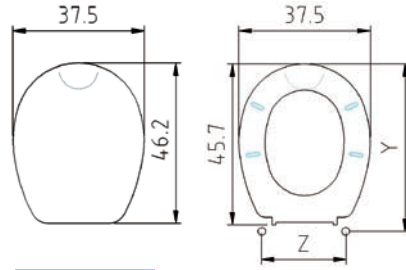

Sedili wc in termoplastico

Thermoplastic wc seats | Abattants wc en thermoplastique | Thermoplastische WC-Sitze

Misure espresse in cm - Measures expressed in cm

> Chamonix < Cod. 2FSE005302

> Sestriere <

Bianco Cod. 2FSE005102
Perla Cod. 2FSE005120
Bluette Cod. 2FSE005122

Y = da 43,3 a 45,2
Z = da 15,3 a 15,3

Y = da 43,6 a 45,3
Z = da 12,8 a 18,4

Chamonix:				
Kg. 1,730	Kg. 1,830	m ³ 0,0100	5 pcs - Kg. 9,900 - m ³ 0,055	
Sestriere:				
Kg. 1,020	Kg. 1,120	m ³ 0,0090	5 pcs - Kg. 6,035 - m ³ 0,049	

Y = da 41,0 a 42,5
Z = da 13,5 a 16,5

> Rallenty < Cod. 2FSE169802

Kg. 1,450	Kg. 1,580	m ³ 0,0107	5 pcs - Kg. 10,38 - m ³ 0,058	

Sedili wc in termoplastico

Thermoplastic wc seats | Abattants wc en thermoplastique | Thermoplastische WC-Sitze

2

Misure espresse in cm - Measures expressed in cm

> Cervino < Cod. 2FSE176002

Y = da 43,2 a 45,2
Z = da 12,8 a 18,4

Y = da 43,0 a 45,0 Z = da 13,2 a 17,7

> Everest < Cod. 2FSE175002