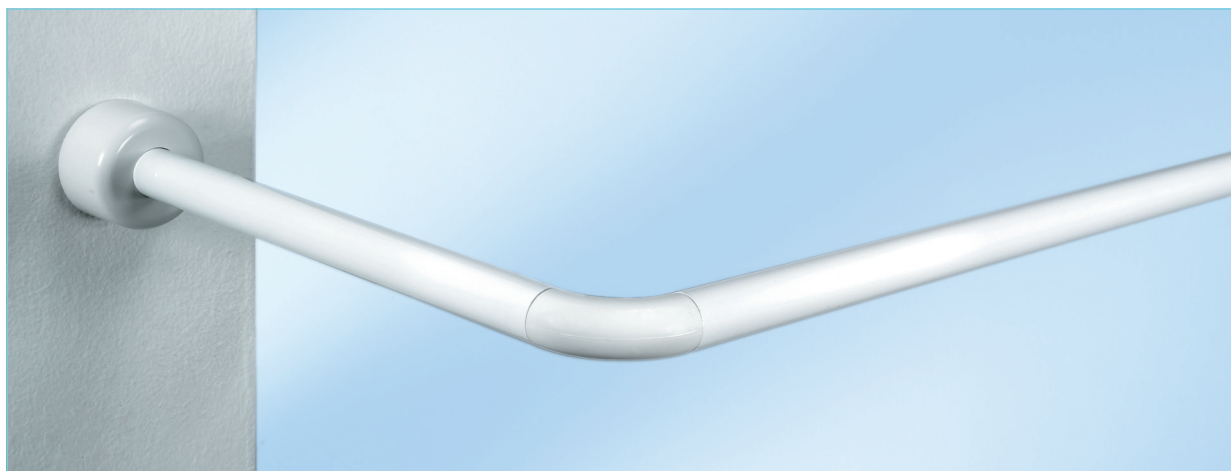

# Telai reggitenda

Shower curtains rails | Barres pour rideaux de douche  
Winkel-und Teleskopstangen

Misure espresse in cm - Measures expressed in cm

- > **Telai reggitenda** in alluminio laccato bianco, diametro 25 mm <
- > **Shower curtain rails** in white laquered aluminium, diameter 25 mm <

- > **Tubo reggitenda ad angolo universale** <
- > **Universal shower curtain rail** <
- Cod. 3FTU895002

- > **Tubo reggitenda ad angolo** <
- > **U-type shower curtain rail** <
- > 80 x 80 x 80 Cod. 3FTU893002

- > **Tubo reggitenda ad angolo** <
- > **L-type shower curtain rail** <
- > 70 x 170 Cod. 3FTU894002
- > 90 x 90 Cod. 3FTU892002
- > 80 x 80 Cod. 3FTU897002

- > **Tubo reggitenda estensibile** <
- > **Extensible shower curtain rail** <
- > 70 - 220 Cod. 3FTU884002
- > 85 - 135 Cod. 3FTU882002
- > 60 - 90 Cod. 3FTU881002